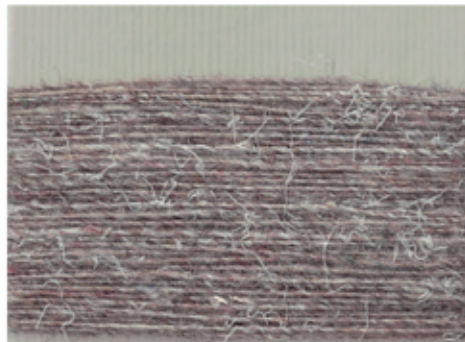

CARTELLA LANA RICICLATA RECYCLED WOOL CART

04 perla

05 grey

03 antracite

01 nero

11 beige

10 camel

12 maron

02 moro

06 mattone

07 ruggine

08 loden

09 jeans