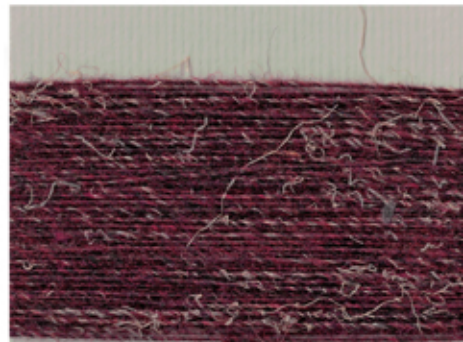

CARTELLA LANA RICICLATA RECYCLED WOOL CART

04 perla

05 grey

03 antracite

01 nero

11 beige

10 camel

12 maron

02 moro

06 mattone

07 ruggine

08 loden

09 jeans