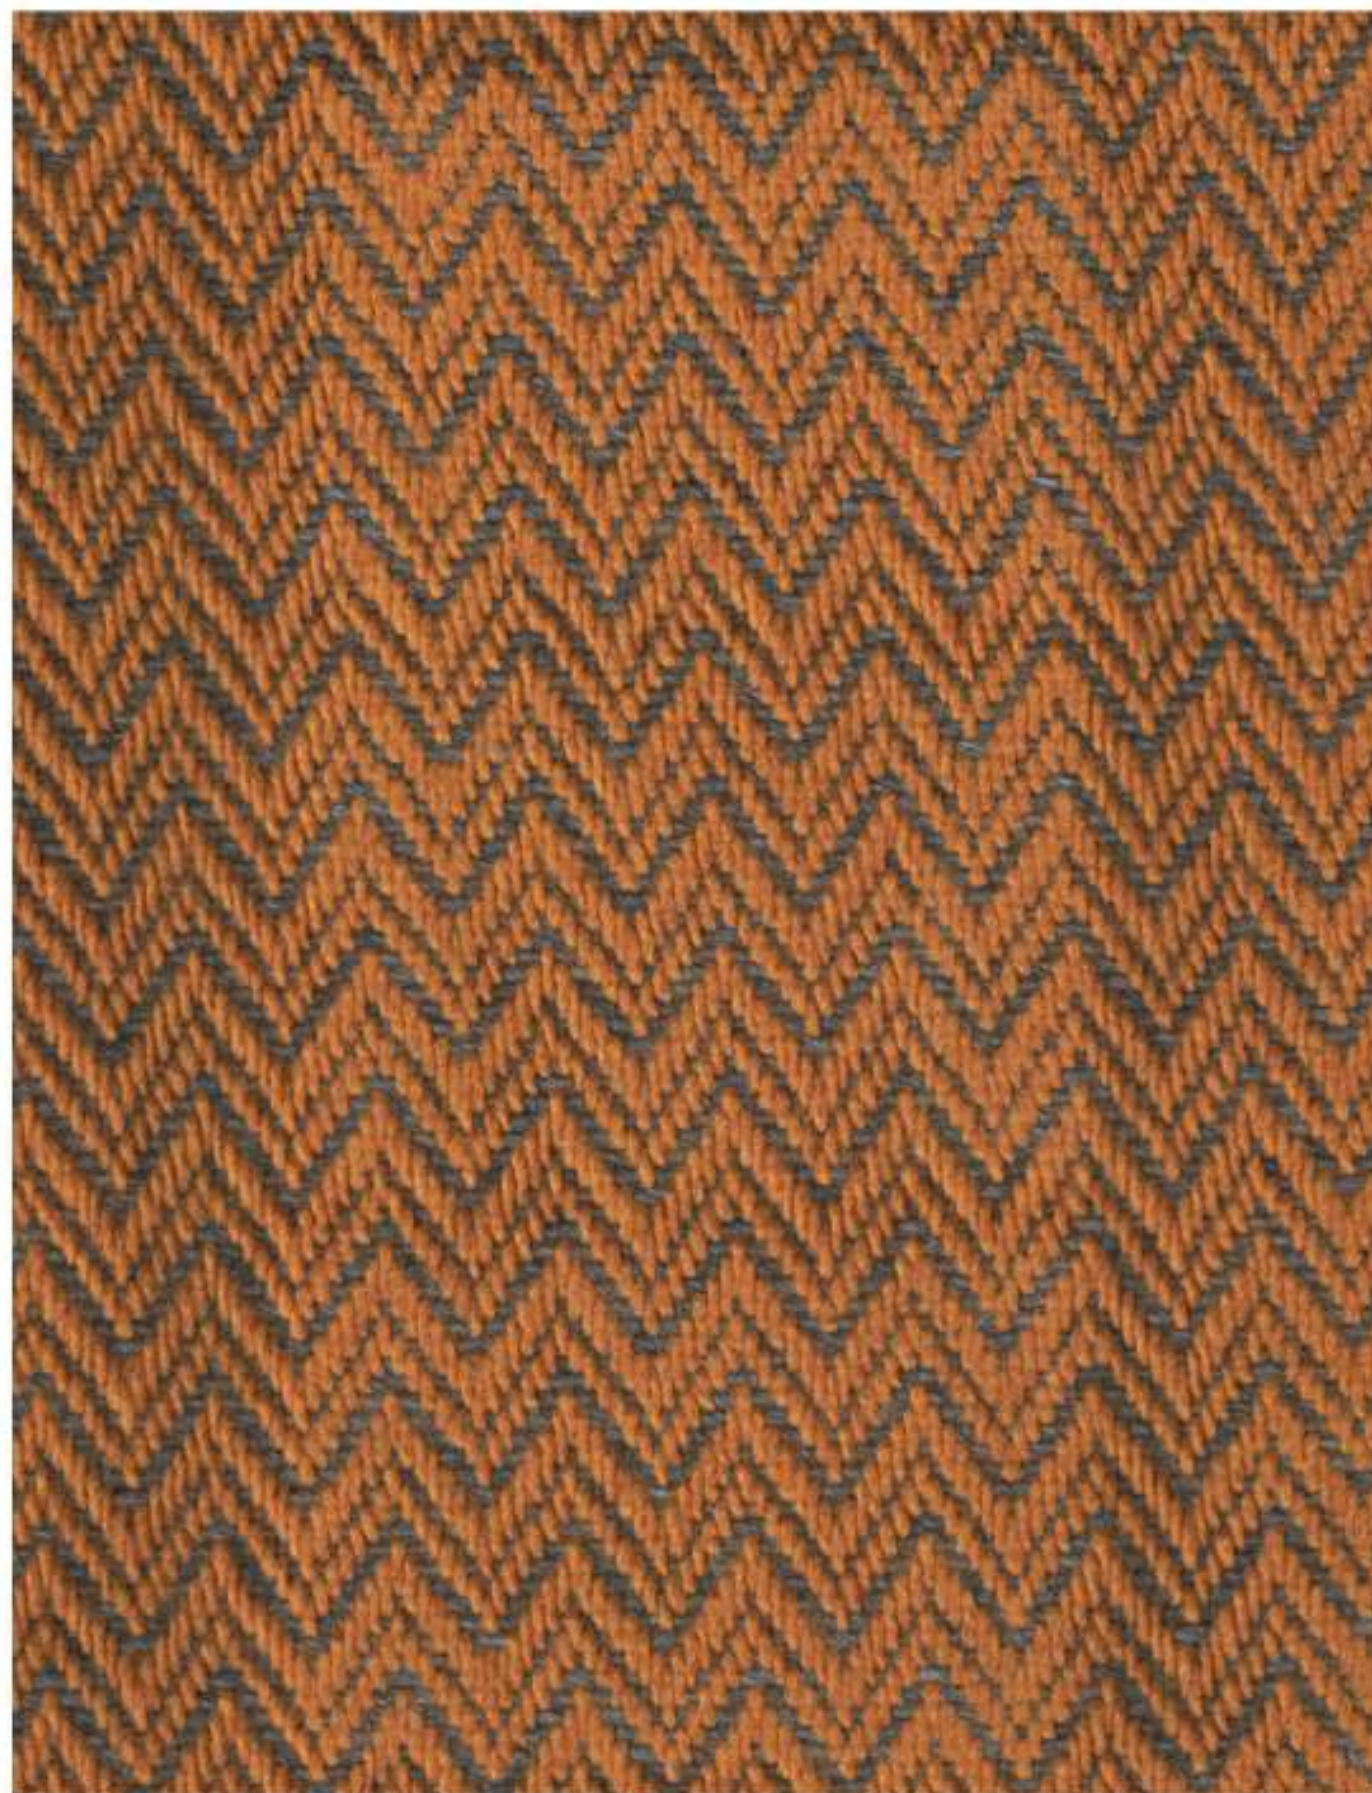

GROSSI s.r.l. BR 129 NERO

Stuoie con filato 70% poliestere acrilico - 30% lana

Colori disponibili

col. Ocra

col. Bordò

col. Blu

GROSSI s.r.l.

BR 129

Stuoie con filato 70% poliestere acrilico - 30% lana

GROSSI *s.r.l.* BR 130 OCRA

Stuoie con filato 70% poliestere acrilico - 30% lana

Colori disponibili

col. Bordò

col. Testa di
moro

col. Nero

GROSSI s.r.l.

BR 130

Stuoie con filato 70% poliestere acrilico - 30% lana

BR 131 TESTA DI MORO

GROSSI s.r.l.

Stuoie con filato 70% poliestere acrilico - 30% lana

Colori disponibili

col. Ocra

col. Bordò