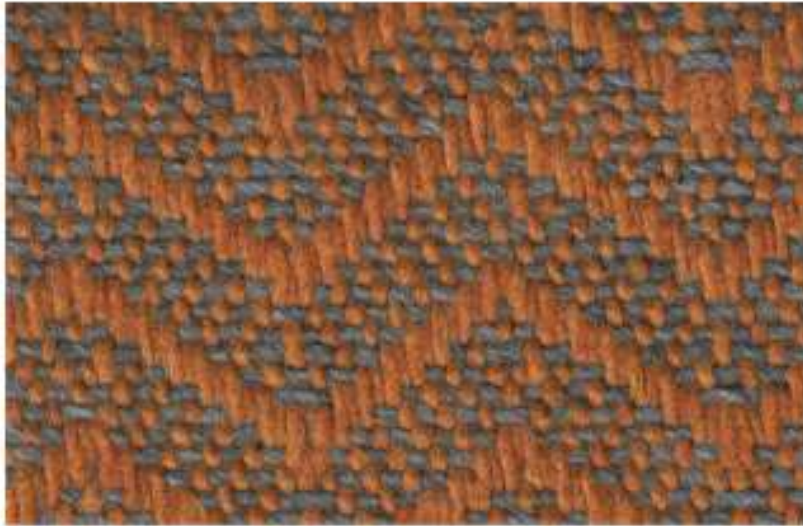

GROSSI s.r.l. BR 129 NERO

Stuoie con filato 70% poliestere acrilico - 30% lana

Colori disponibili

col. Ocra

col. Bordò

col. Blu

GROSSI s.r.l.

BR 129

Stuoie con filato 70% poliestere acrilico - 30% lana

GROSSI *s.r.l.* BR 130 OCRA

Stuoie con filato 70% poliestere acrilico - 30% lana

Colori disponibili

col. Bordò

col. Testa di
moro

col. Nero

GROSSI s.r.l.

BR 130

Stuoie con filato 70% poliestere acrilico - 30% lana

BR 131 TESTA DI MORO

GROSSI s.r.l.

Stuoie con filato 70% poliestere acrilico - 30% lana

Colori disponibili

col. Ocra

col. Bordò

col. Testa di
moro

GROSSI s.r.l.

BR131

Stuoie con filato 70% poliestere acrilico - 30% lana

GROSSI s.r.l. BR 132 BORDÒ

Stuoie con filato 70% poliestere acrilico - 30% lana

Colori disponibili

col. Ocra